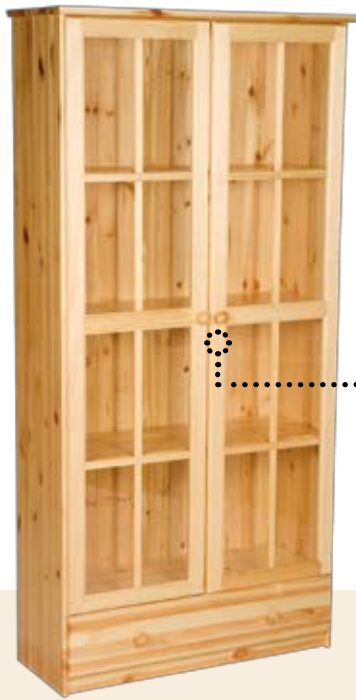

Computer desk
dimension 75×140×61 cm

Der große Schreibtisch
größe 75×140×61 cm

Bureau
dimension 75×140×61 cm

Biurko duże 1D
wymiar 75×140×61 cm

Computer desk 1D
dimension 75×140×61 cm

Der 1D große Schreibtisch
größe 75×140×61 cm

Bureau 1D
dimension 75×140×61 cm

Szafka nocna
wymiar 55×36×40 cm

Night table
dimension 55×36×40 cm

Der Nachttisch
größe 55×36×40 cm

Table de chevet
dimension 55×36×40 cm

Witryna 2/1
wymiar 170×86×33 cm
nr kat. 227539

Case 2/1
dimension 170×86×33 cm

Die 2/1 Vitrine
größe 170×86×33 cm

Vitrine bibliotheque 2/1
dimension 170×86×33 cm

Witryna 1/1
wymiar 170×45×33 cm
nr kat. 227555

Case 1/1
dimension 170×45×33 cm

Die 1/1 Vitrine
größe 170×45×33 cm